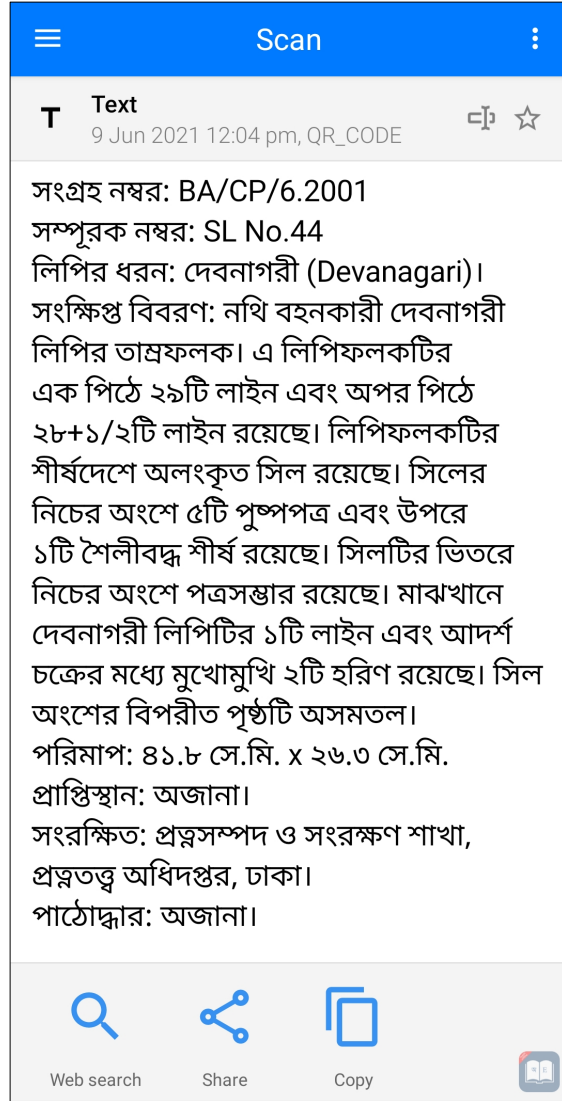

প্রত্নতত্ত্ব অধিদপ্তরের গৃহীত ইনোভেশন উদ্ভাবনী উদ্যোগ

- ✓ প্রত্নবস্তুর প্রচলিত ক্যাপশনের পাশাপাশি কিউআর কোড (QR Code) ব্যবহার

কিউআর কোড (QR Code)

- ❖ QR কোড কি তা কমবেশি প্রায় সবাই জানেন। কিউআর কোড এর সম্পূর্ণ রূপ হল Quick Response Code. কিউআর।
- ❖ কোডের সাহায্যে যে কোন এনক্রিপ্টেড তথ্য খুব সহজে সংরক্ষণ ও দ্রুত এক্সেস করা যায় বলে এর নাম দেয়া হয়েছে QR কোড।
- ❖ QR Code হল এক ধরনের দ্বিমাত্রিক বার কোড। যে কোন বস্তুর নাম, বিভিন্ন প্রমোশনাল অফারসহ অল্প জায়গায় অনেক বেশি তথ্য সংরক্ষণের জন্যই মূলত QR কোড ব্যবহার করা হয়ে থাকে।
- ❖ ১৯৯৪ সালে জাপানি মোটরগাড়ি সংস্থা ডেনসো ওয়েভ QR Code প্রথম চালু করে।

ভাস্কর লিপিকলাপ | Copperplate
লিপির ধরন: দেবনাগরী। | Type: Devanagari
প্রাপ্তিস্থান: অজানা। | Finding Place

QR Code

প্রত্নতত্ত্ব অধিদপ্তরের গৃহীত ইনোভেশন উদ্ভাবনী উদ্যোগ

✓ জাদুঘরে প্রদর্শিত প্রত্নবস্তুর প্রচলিত ক্যাপশনের পাশাপাশি কিউআর কোড (QR Code) ব্যবহার।

প্রত্নবস্তু

QR Code

ক্যাপশন

তাম্র লিপিফলক | Copperplate
লিপির ধরন: দেবনাগরী। | Type: Devanagari
প্রাপ্তিস্থান: অজানা। | Finding Place

প্রত্নবস্তু প্রচলিত ক্যাপশনের পাশাপাশি কিউআর কোড (QR Code) ব্যবহার।

প্রত্নবস্তুর বিস্তারিত

Mobile App

QR Code

তাম্র লিপিকলক | Copperplate
লিপির ধরন: দেবনাগরী। | Type: Devanagari
প্রাপ্তিস্থান: অজানা। | Finding Place

প্রত্নবস্তুর প্রচলিত ক্যাপশনের পাশাপাশি কিউআর কোড (QR Code) ব্যবহার

প্রচলিত ক্যাপশনের পাশাপাশি কিউআর কোড (QR Code) ব্যবহারের গুরুত্ব: